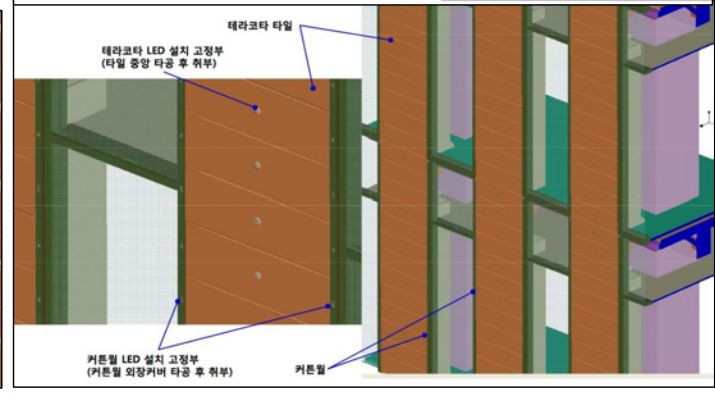

DISPLAY SYSTEM