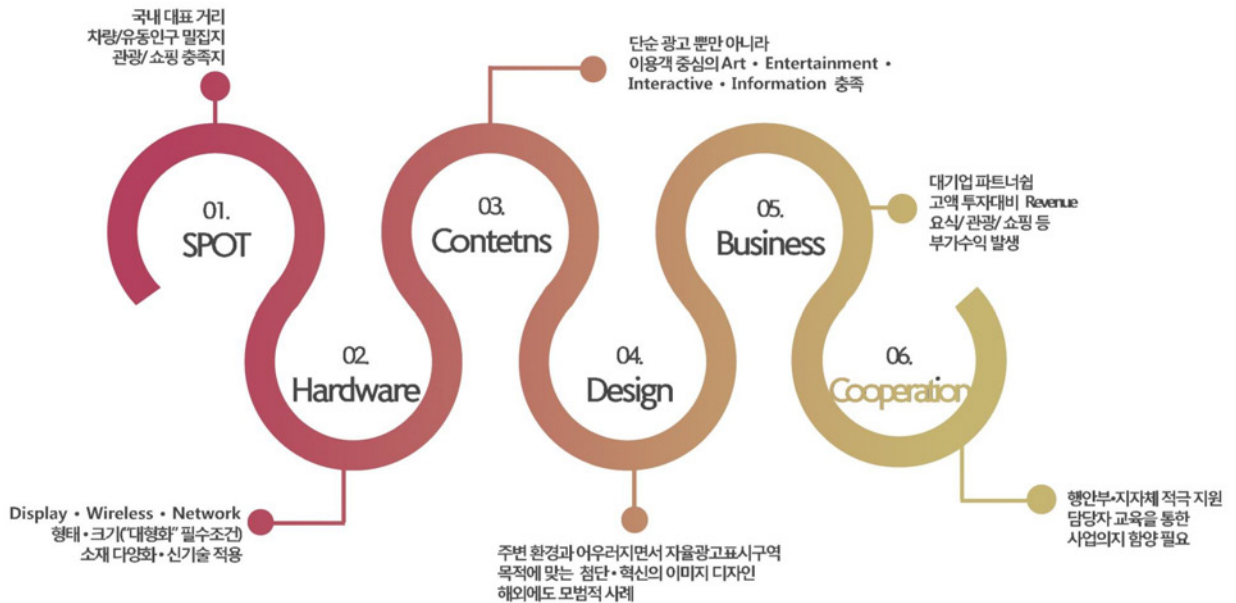

신뢰도 높은 학교기업입니다.

전문가 그룹의 유기적 업무체계와 협업을 바탕으로
디자인 사업을 이끌어갑니다.

또한 탄탄한 산학협력 네트워크를 확보하고 있으며,
대학과의 연계를 통해 미래의 인재를 양성합니다.

1.0

남서울대학교 학교기업 N PLUS CREATIVE INFORMATION

1.0

남서울대학교 학교기업 N PLUS CREATIVE INFORMATION

- 성공적인 지역기업
확고한 매출증대 기여**
 - 지역사회 기여
 - Design 혁신을 통한 글로벌화 추진
- Design 컨설팅을 통한
지역기업 이미지 혁신**
 - LCC 프로그램을 통한 전문가 활용
- 지역기업 맞춤형
Design 컨설팅 추진**
 - 상호연계체계 구축
 - 시너지효과 창출

2.0

BUSINESS PROCESS

2.0

BUSINESS PROCESS

Vitality of the city SEOUL SQUARE

3.0

SEOUL SQUARE INFORMATION

CONVENIENT LOCATION