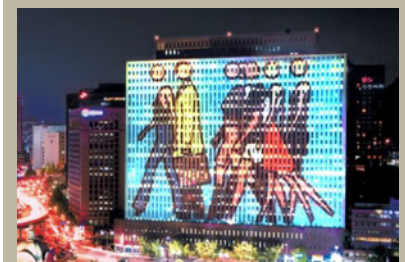

KTX

세계에서 가장 빠른 고속열차 중 하나인 KTX는 대한민국의 모든 지역을 3시간 이내에 다다를 수 있게 해줍니다.

11

4.0

BETTER CONDITION – MEDIA FACADE

SEOUL 7017

주변 개발계획

서울시가 노후한 서울역고가 총 939m를 '걷는 길'로 재생하고 연결하는 '서울역 7017 프로젝트'가 오픈되었습니다. 새로운 도심의 활력을 불어 넣고 있습니다. 또한 주변의 변화로 전세계적으로 최고의 서비스 레지던스 체인으로 유명한 에스콧 호텔이 서울스퀘어 근접지역인 동자동에 개발될 예정입니다.

미디어 캔버스

서울스퀘어 외벽 파사드에 위치한 미디어 캔버스는 국내 최대의 크기로 서울스퀘어의 낮과는 다른 밤만의 상징성을 보여줌과 동시에 문화적 정체성을 드러내는 서울스퀘어만의 상징입니다.

7017 프로젝트

Ascott Hotel Seoul

Media Canvas

12

OPERATION STATUS STATUS

건물명	❖ 서울스퀘어
규모	❖ 지하 2층~지상 23층(25개층)
연면적	❖ 132,566.m ² (약 40,101.2평)
시공현황	❖ 지상 4층~23층 외벽 LED 설치, 가로 100m/세로80m
LED 개요	❖ 수평 50cm, 1m 간격(7,722m ²), Nichia 2in1 SMD chip 3chips
해상도	❖ 규격 332*264 (150*280 Pixel), mp4 권장
건축주	❖ 주)케이알원기입구조조정부동산투자회사
영상작품	8인의 작가(줄리안 오피, 양만기 외)
시스템	최적 건물 표면 25CD/m ² 이하 유지, 지정 시간으로 운영 중