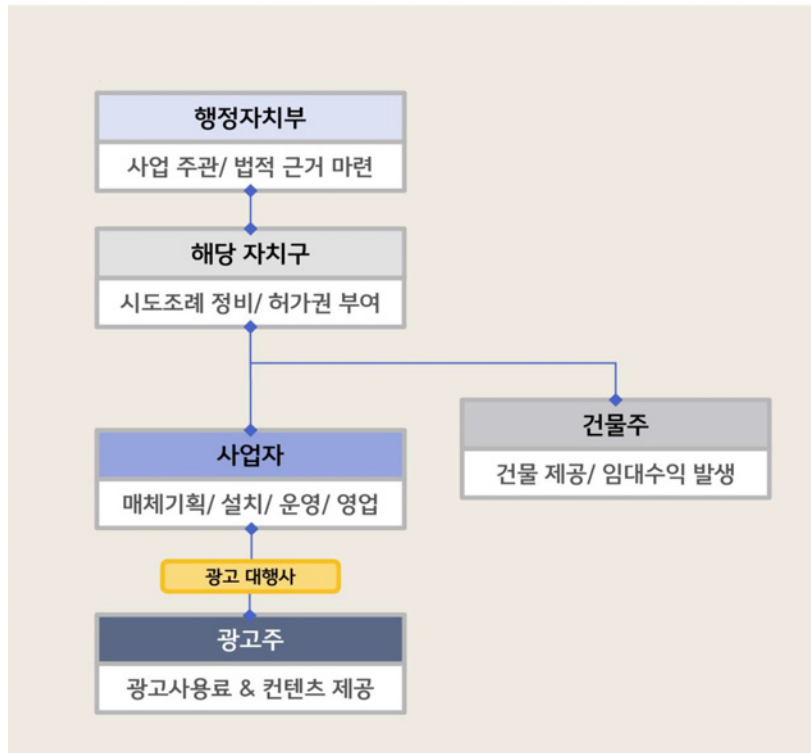

신뢰도 높은 학교기업입니다.

전문가 그룹의 유기적 업무체계와 협업을 바탕으로
디자인 사업을 이끌어갑니다.

또한 탄탄한 산학협력 네트워크를 확보하고 있으며,
대학과의 연계를 통해 미래의 인재를 양성합니다.

1.0

남서울대학교 학교기업 N PLUS CREATIVE INFORMATION

1.0

남서울대학교 학교기업 N PLUS CREATIVE INFORMATION

- 성공적인 지역기업
확고한 매출증대 기여**
 - 지역사회 기여
 - Design 혁신을 통한 글로벌화 추진
- Design 컨설팅을 통한
지역기업 이미지 혁신**
 - LCC 프로그램을 통한 전문가 활용
- 지역기업 맞춤형
Design 컨설팅 추진**
 - 상호연계체계 구축
 - 시너지효과 창출

2.0

BUSINESS PROCESS

2.0

BUSINESS PROCESS

Vitality of the city SEOUL SQUARE

3.0

SEOUL SQUARE INFORMATION

CONVENIENT LOCATION