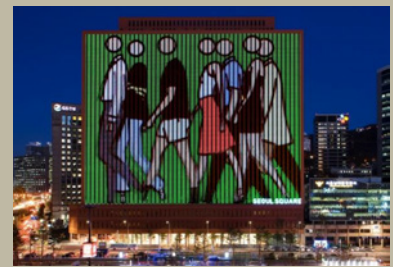

줄리안 오피

서울스퀘어 미디어파사드 운영 기획안_최종 심의 협의 내용 : 상시 운영 표

요일/ 시간 (PM)	화	화	수	목	금	토	일
8:00-8:10	Crowd 울라안오피	Sungraemoon 문경원	The Museum 김신일	moon 김민선/최문선	My beautiful day 이혜경	Zero 류호열	moon 김민선/최문선
8:10-8:15	break time						
8:15-8:25	moon 김민선/최문선	Crowd 울라안오피	Sungraemoon 문경원	The Museum 김신일	moon 김민선/최문선	My beautiful day 이혜경	Zero 류호열
8:25-8:30	break time						
8:30-8:40	Zero 류호열	moon 김민선/최문선	Crowd 울라안오피	Sungraemoon 문경원	The Museum 김신일	moon 김민선/최문선	My beautiful day 이혜경
8:40-7:45	break time						
8:45-8:55	My beautiful day 이혜경	Zero 류호열	moon 김민선/최문선	Crowd 울라안오피	Sungraemoon 문경원	The Museum 김신일	moon 김민선/최문선
8:55-7:00	break time						
7:00-7:10	Crowd 울라안오피	Sungraemoon 문경원	The Museum 김신일	moon 김민선/최문선	My beautiful day 이혜경	Zero 류호열	moon 김민선/최문선
7:10-7:15	break time						
7:15-7:25	moon 김민선/최문선	Crowd 울라안오피	Sungraemoon 문경원	The Museum 김신일	moon 김민선/최문선	My beautiful day 이혜경	Zero 류호열
7:25-7:30	break time						
7:30-7:40	Zero 류호열	moon 김민선/최문선	Crowd 울라안오피	Sungraemoon 문경원	The Museum 김신일	moon 김민선/최문선	My beautiful day 이혜경
7:40-7:45	break time						
7:45-7:55	My beautiful day 이혜경	Zero 류호열	moon 김민선/최문선	Crowd 울라안오피	Sungraemoon 문경원	The Museum 김신일	moon 김민선/최문선
7:55-8:00	break time						
8:00-8:10	Crowd 울라안오피	Sungraemoon 문경원	The Museum 김신일	moon 김민선/최문선	My beautiful day 이혜경	Zero 류호열	moon 김민선/최문선
8:10-8:15	break time						
8:15-8:25	moon 김민선/최문선	Crowd 울라안오피	Sungraemoon 문경원	The Museum 김신일	moon 김민선/최문선	My beautiful day 이혜경	Zero 류호열
8:25-8:30	break time						
8:30-8:40	Zero 류호열	moon 김민선/최문선	Crowd 울라안오피	Sungraemoon 문경원	The Museum 김신일	moon 김민선/최문선	My beautiful day 이혜경
8:40-8:45	break time						
8:45-8:55	My beautiful day 이혜경	Zero 류호열	moon 김민선/최문선	Crowd 울라안오피	Sungraemoon 문경원	The Museum 김신일	moon 김민선/최문선
8:55-9:00	break time						
9:00-9:10	Crowd 울라안오피	Sungraemoon 문경원	The Museum 김신일	moon 김민선/최문선	My beautiful day 이혜경	Zero 류호열	moon 김민선/최문선
9:10-9:15	break time						
9:15-9:25	moon 김민선/최문선	Crowd 울라안오피	Sungraemoon 문경원	The Museum 김신일	moon 김민선/최문선	My beautiful day 이혜경	Zero 류호열
9:25-9:30	break time						
9:30-9:40	Zero 류호열	moon 김민선/최문선	Crowd 울라안오피	Sungraemoon 문경원	The Museum 김신일	moon 김민선/최문선	My beautiful day 이혜경
9:40-9:45	break time						
9:45-9:55	My beautiful day 이혜경	Zero 류호열	moon 김민선/최문선	Crowd 울라안오피	Sungraemoon 문경원	The Museum 김신일	moon 김민선/최문선
9:55-10:00	break time						
10:00-10:10	Crowd 울라안오피	Sungraemoon 문경원	The Museum 김신일	moon 김민선/최문선	My beautiful day 이혜경	Zero 류호열	moon 김민선/최문선
10:10-10:15	break time						
10:15-10:25	moon 김민선/최문선	Crowd 울라안오피	Sungraemoon 문경원	The Museum 김신일	moon 김민선/최문선	My beautiful day 이혜경	Zero 류호열
10:25-10:30	break time						
10:30-10:40	Zero 류호열	moon 김민선/최문선	Crowd 울라안오피	Sungraemoon 문경원	The Museum 김신일	moon 김민선/최문선	My beautiful day 이혜경
10:40-9:45	break time						
10:45-10:55	My beautiful day 이혜경	Zero 류호열	moon 김민선/최문선	Crowd 울라안오피	Sungraemoon 문경원	The Museum 김신일	moon 김민선/최문선
10:55-11:00	break time						

* 정규프로그램