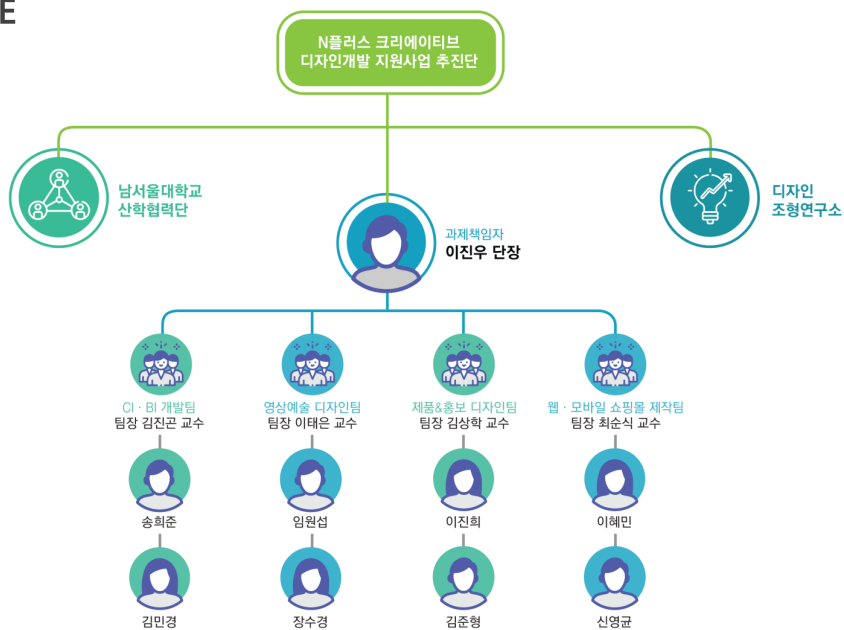

신뢰도 높은 학교기업입니다.

전문가 그룹의 유기적 업무체계와 협업을 바탕으로
디자인 사업을 이끌어갑니다.

또한 탄탄한 산학협력 네트워크를 확보하고 있으며,
대학과의 연계를 통해 미래의 인재를 양성합니다.

1.0

남서울대학교 학교기업 N PLUS CREATIVE INFORMATION

1.0

남서울대학교 학교기업 N PLUS CREATIVE INFORMATION

- 성공적인 지역기업
확고한 매출증대 기여**
 - 지역사회 기여
 - Design 혁신을 통한 글로벌화 추진
- Design 컨설팅을 통한
지역기업 이미지 혁신**
 - LCC 프로그램을 통한 전문가 활용
- 지역기업 맞춤형
Design 컨설팅 추진**
 - 상호연계체계 구축
 - 시너지효과 창출

2.0

BUSINESS PROCESS

2.0

BUSINESS PROCESS

Vitality of the city SEOUL SQUARE

3.0

SEOUL SQUARE INFORMATION

CONVENIENT LOCATION