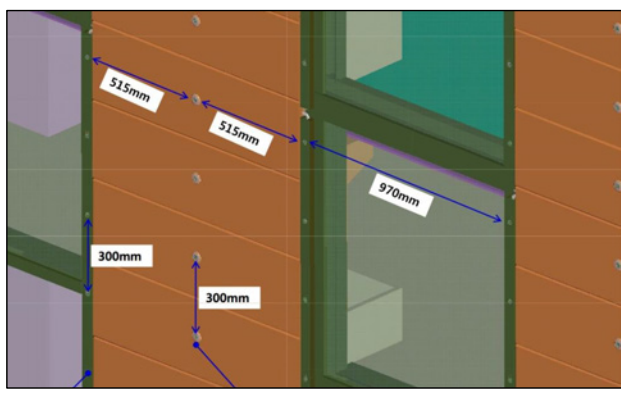

DISPLAY SYSTEM