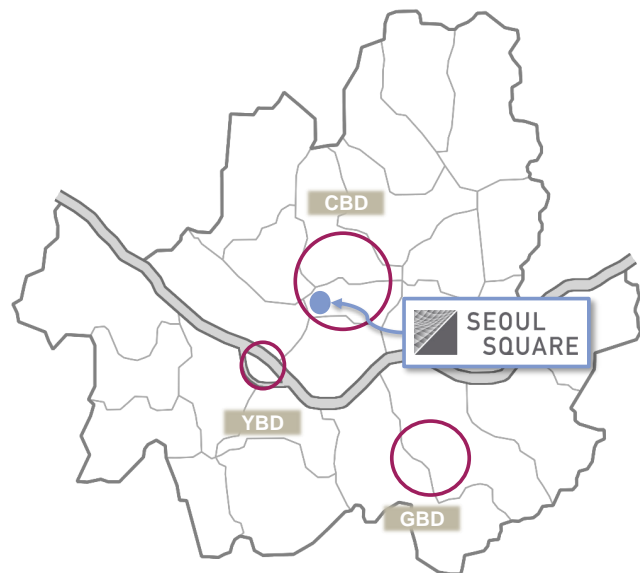

2.0

BUSINESS PROCESS

2.0

BUSINESS PROCESS

Vitality of the city SEOUL SQUARE

3.0

SEOUL SQUARE INFORMATION

CONVENIENT LOCATION

서울 스퀘어는 서울의 중심에 위치하고 있어 서울 전역에 뻗어있는 다양한 상업지구에서 쉽게 다가갈 수 있습니다.

접근성 높은 위치와 교통 덕분에 주요업무지구인 강남과 여의도를 대중교통으로 30분 이내에 이동 가능합니다.

대한민국 교통의 중심인 서울역 일대의 랜드마크로서 서울스퀘어는 그 입지를 굳게 다지고 있습니다.

주요 상업지구와의 거리:

- ❖ CBD: 서울스퀘어가 위치해있는 상업지구
- ❖ YBD: 약 6.5km (자동차: 20분, 대중교통: 30분)
- ❖ GBD: 약 10km (자동차: 30분, 대중교통: 40분)

WIDE VARIETY OF TRANSPORTATIONS

지하철 1호선과 4호선

서울스퀘어와 지하도로 연결돼있는 두개의 노선은 서울의 중심을 가로질러 갑니다.

서울역 버스 환승 센터

80개 이상의 버스 노선이 지나가는 환승 센터는 서울의 전 지역 뿐만 아니라 서울의 외곽지역까지 쉽고 빠르게 이동 가능하게 합니다.

공항철도

김포국제공항 : 35 분
인천국제공항 : 55 분

1. PEACE _From south to north : '18. 9.12~'18.9.20

2. 시놉시스(영상 스토리)

'한라에서 백두까지' 캘리그래피 문구가 먹이 번지는 효과로 나타난다.
여러 마리의 비둘기가 화면을 지나가고, 점점 많은 비둘기가 모여든다.

비둘기가 지나간 자리에 한반도 지도가 나타나고, 굵은 선으로 지도의 가장자리를 따라 그린다.
여러 마리의 비둘기가 한반도에 내려앉고, 비둘기의 푸른색으로 한반도가 채워진다.
한반도가 한 마리의 비둘기로 변해 날아오른다.