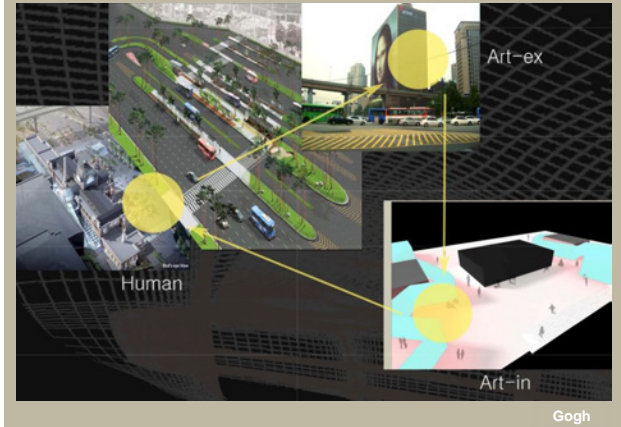

미디어 캔버스

서울스퀘어 외벽 파사드에 위치한 미디어 캔버스는 국내 최대의 크기로 서울스퀘어의 낮과는 다른 밤만의 상징성을 보여줌과 동시에 문화적 정체성을 드러내는 서울스퀘어만의 상징입니다.

7017 프로젝트

Ascott Hotel Seoul

Media Canvas

12

OPERATION STATUS STATUS

건물명	❖ 서울스퀘어
규모	❖ 지하 2층~지상 23층(25개층)
연면적	❖ 132,566.m ² (약 40,101.2평)
시공현황	❖ 지상 4층~23층 외벽 LED 설치, 가로 100m/세로80m
LED 개요	❖ 수평 50cm, 1m 간격(7,722m ²), Nichia 2in1 SMD chip 3chips
해상도	❖ 규격 332*264 (150*280 Pixel), mp4 권장
건축주	❖ 주)케이알원기입구조조정부동산투자회사
영상작품	8인의 작가(줄리안 오피, 양만기 외)
시스템	최적 건물 표면 25CD/m ² 이하 유지, 지정 시간으로 운영 중