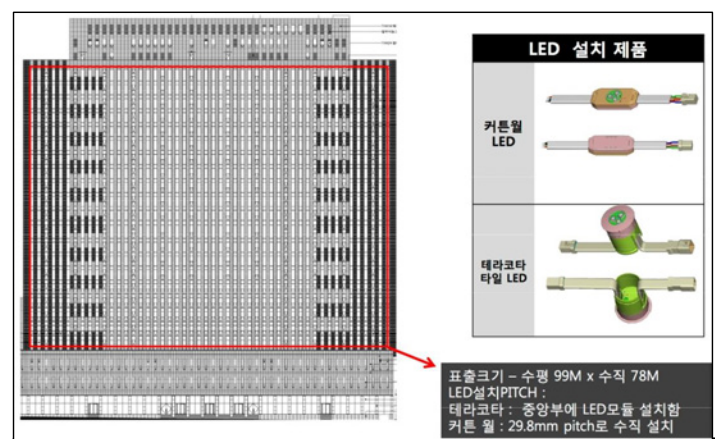

DISPLAY SYSTEM