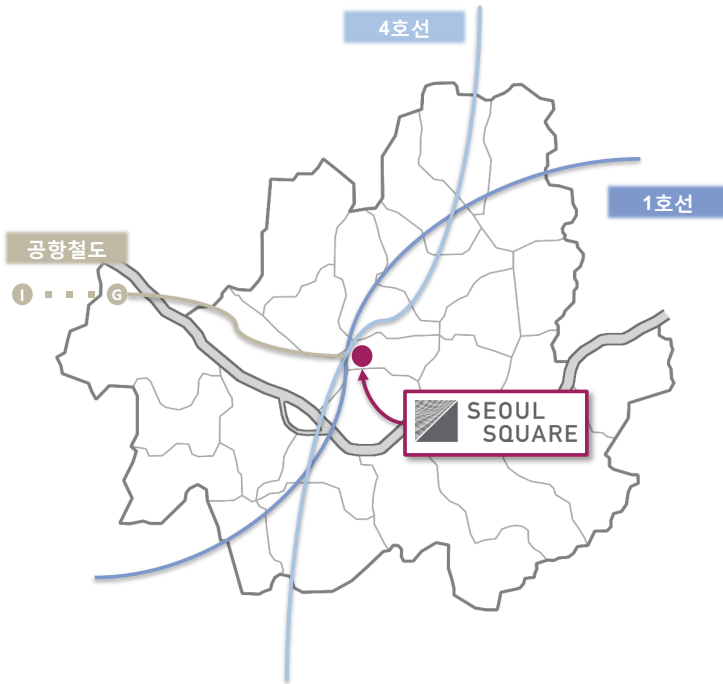

서울 스퀘어는 서울의 중심에 위치하고 있어 서울 전역에 뻗어있는 다양한 상업지구에서 쉽게 다가갈 수 있습니다.

접근성 높은 위치와 교통 덕분에 주요업무지구인 강남과 여의도를 대중교통으로 30분 이내에 이동 가능합니다.

대한민국 교통의 중심인 서울역 일대의 랜드마크로서 서울스퀘어는 그 입지를 굳게 다지고 있습니다.

주요 상업지구와의 거리:

- ❖ CBD: 서울스퀘어가 위치해있는 상업지구
- ❖ YBD: 약 6.5km (자동차: 20분, 대중교통: 30분)
- ❖ GBD: 약 10km (자동차: 30분, 대중교통: 40분)

WIDE VARIETY OF TRANSPORTATIONS

지하철 1호선과 4호선

서울스퀘어와 지하도로 연결돼있는 두개의 노선은 서울의 중심을 가로질러 갑니다.

서울역 버스 환승 센터

80개 이상의 버스 노선이 지나가는 환승 센터는 서울의 전 지역 뿐만 아니라 서울의 외곽지역까지 쉽고 빠르게 이동 가능하게 합니다.

공항철도

김포국제공항 : 35 분
인천국제공항 : 55 분

KTX

세계에서 가장 빠른 고속열차 중 하나인 KTX는 대한민국의 모든 지역을 3시간 이내에 다다를 수 있게 해줍니다.

11

4.0

BETTER CONDITION – MEDIA FACADE

SEOUL 7017

주변 개발계획

서울시가 노후한 서울역고가 총 939m를 '걷는 길'로 재생하고 연결하는 '서울역 7017 프로젝트'가 오픈되었습니다. 새로운 도심의 활력을 불어 넣고 있습니다. 또한 주변의 변화로 전세계적으로 최고의 서비스 레지던스 체인으로 유명한 에스콧 호텔이 서울스퀘어 근접지역인 동자동에 개발될 예정입니다.

1. PEACE _From south to north : '18. 9.12~'18.9.20

2. 시놉시스(영상 스토리)

'한라에서 백두까지' 캘리그래피 문구가 먹이 번지는 효과로 나타난다.
여러 마리의 비둘기가 화면을 지나가고, 점점 많은 비둘기가 모여든다.

비둘기가 지나간 자리에 한반도 지도가 나타나고, 굵은 선으로 지도의 가장자리를 따라 그린다.
여러 마리의 비둘기가 한반도에 내려앉고, 비둘기의 푸른색으로 한반도가 채워진다.
한반도가 한 마리의 비둘기로 변해 날아오른다.